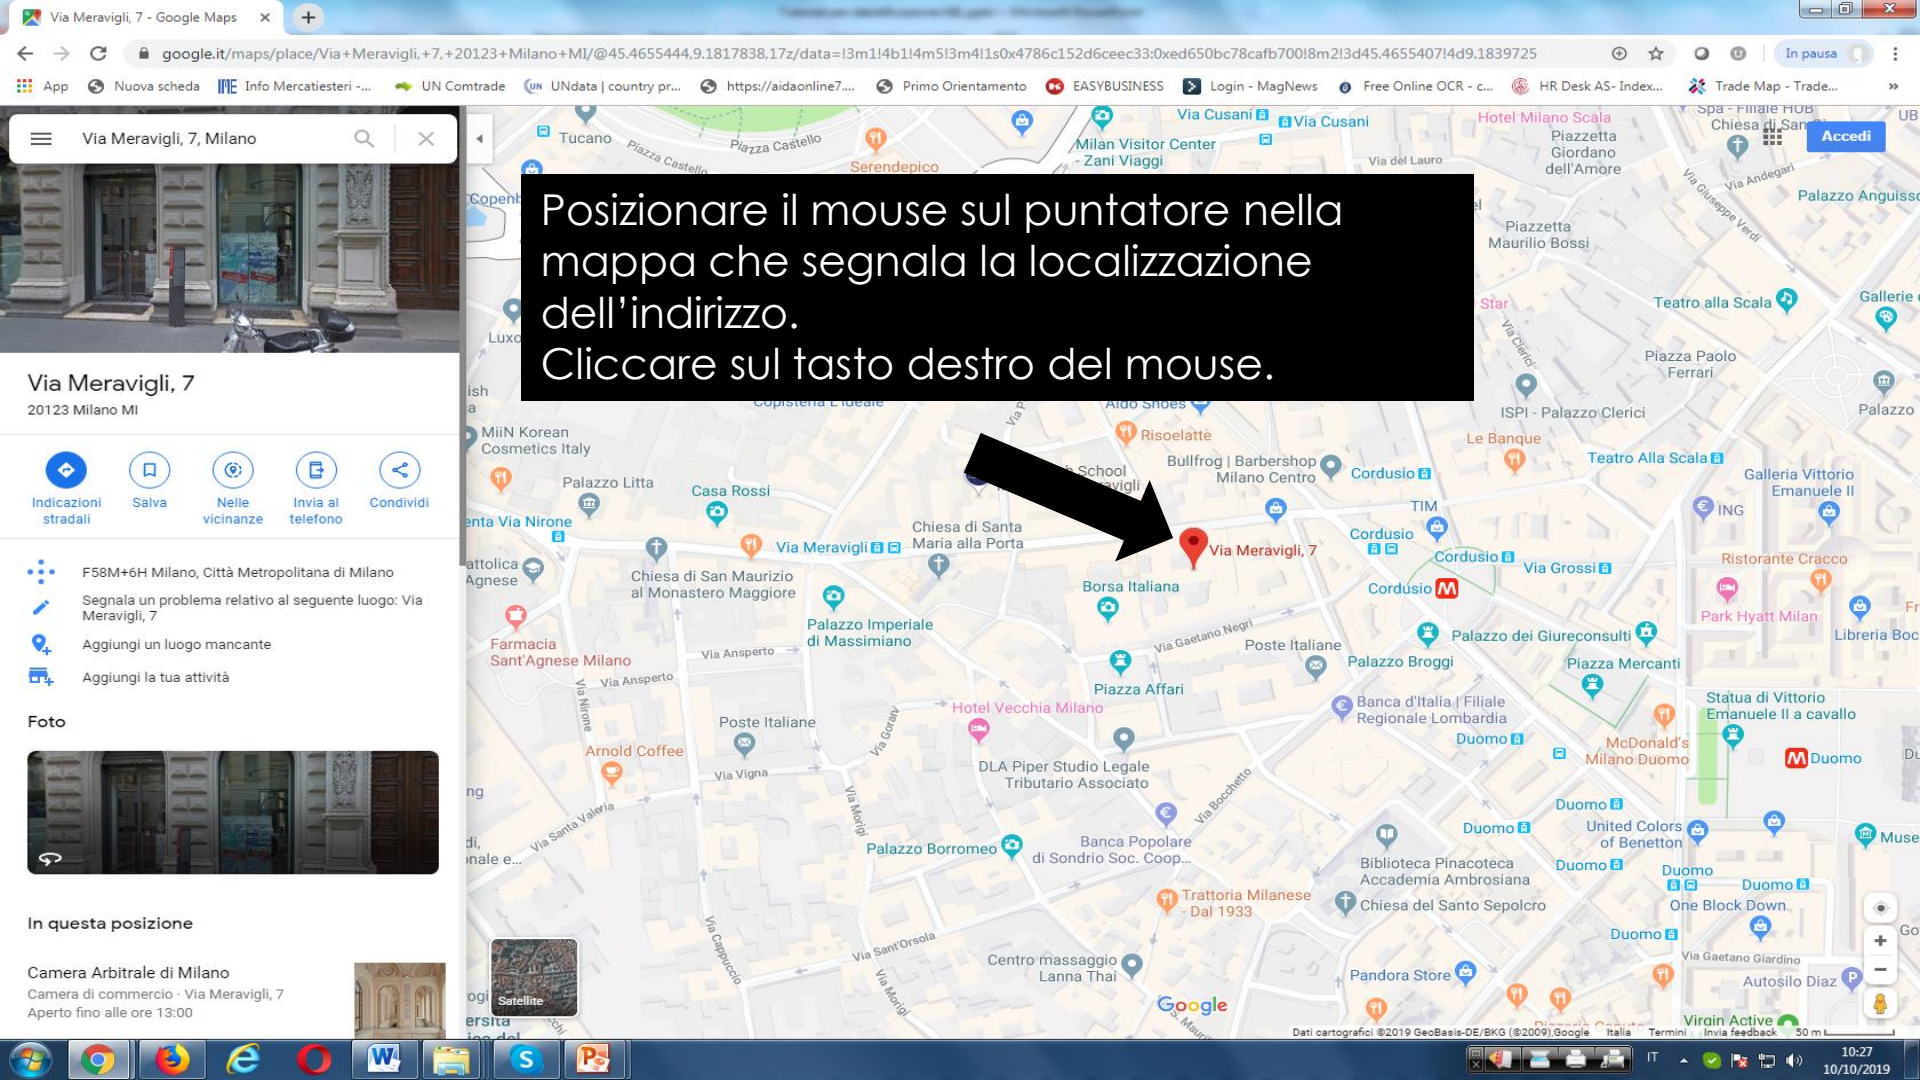

# GEOLOCALIZZAZIONE

Per poter geolocalizzare un punto sulle mappe internet è necessario fornirne le coordinate di longitudine e latitudine.

# COME PROCEDERE?

Su internet sono presenti numerosi siti che permettono di identificare latitudine e longitudine di uno specifico indirizzo.

Si descrive qui la metodologia per farlo attraverso Google Maps.

# GOOGLE MAPS

Ipotizziamo di voler identificare le coordinate della sede Promositalia in via Meravigli 7 a Milano.

Collegarsi a <https://www.google.it/maps>

Scrivere nella barra di ricerca  
l'indirizzo ricercato: via Meravigli 7,  
Milano

Posizionare il mouse sul puntatore nella mappa che segnala la localizzazione dell'indirizzo. Cliccare sul tasto destro del mouse.

Apparirà un box riportante diverse opzioni.  
Cliccare su CHE COSA C'E' QUI?