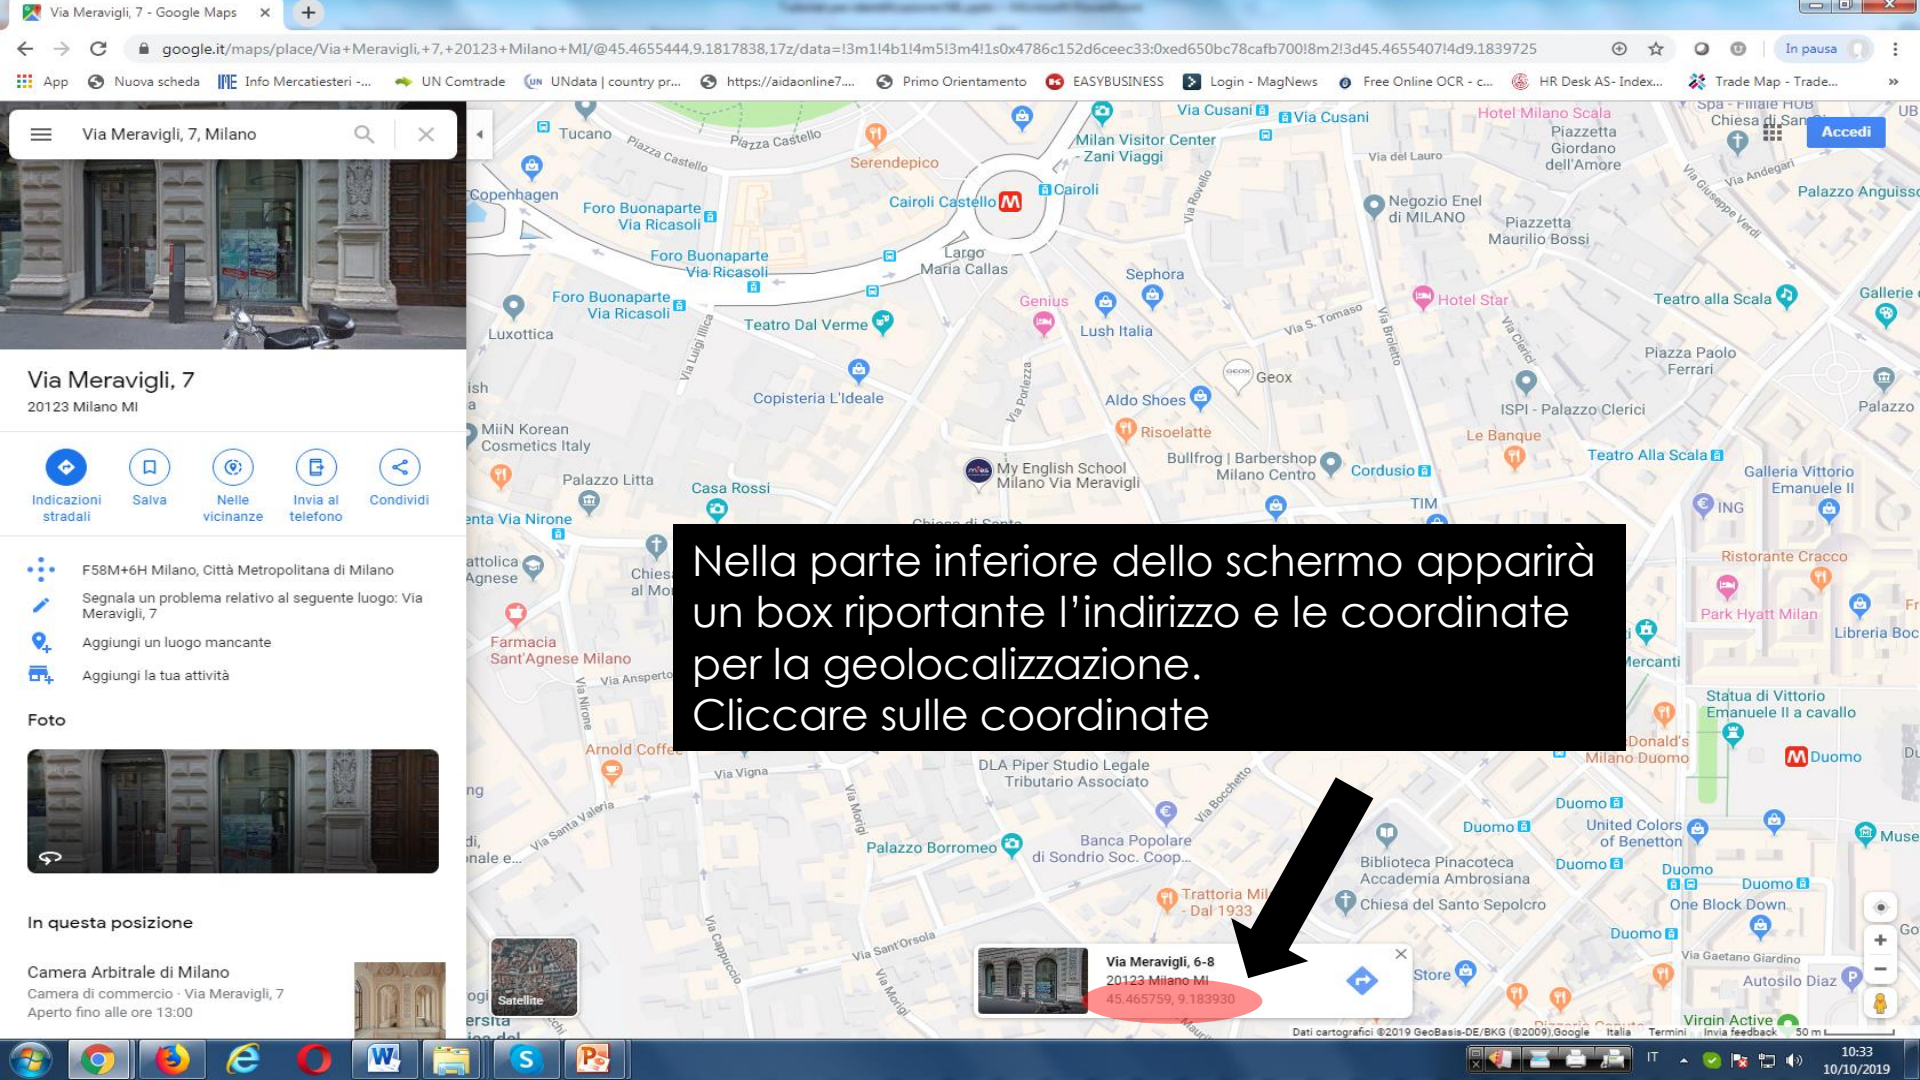

Posizionare il mouse sul puntatore nella mappa che segnala la localizzazione dell'indirizzo. Cliccare sul tasto destro del mouse.

Apparirà un box riportante diverse opzioni.  
Cliccare su CHE COSA C'E' QUI?

- Indicazioni stradali da qui
- Indicazioni stradali fino a qui
- Che cosa c'è qui?
- Cerca nelle vicinanze
- Stampa
- Aggiungi un luogo mancante
- Aggiungi la tua attività
- Segnala un problema con i dati
- Misura distanza

Via Meravigli, 7, Milano

Via Meravigli, 7  
20123 Milano MI

- Indicazioni stradali
- Salva
- Nelle vicinanze
- Invia al telefono
- Condividi

- F58M+6H Milano, Città Metropolitana di Milano
- Segnala un problema relativo al seguente luogo: Via Meravigli, 7
- Aggiungi un luogo mancante
- Aggiungi la tua attività

Foto

In questa posizione

Camera Arbitrale di Milano  
Camera di commercio · Via Meravigli, 7  
Aperto fino alle ore 13:00

Nella parte inferiore dello schermo apparirà un box riportante l'indirizzo e le coordinate per la geolocalizzazione. Cliccare sulle coordinate