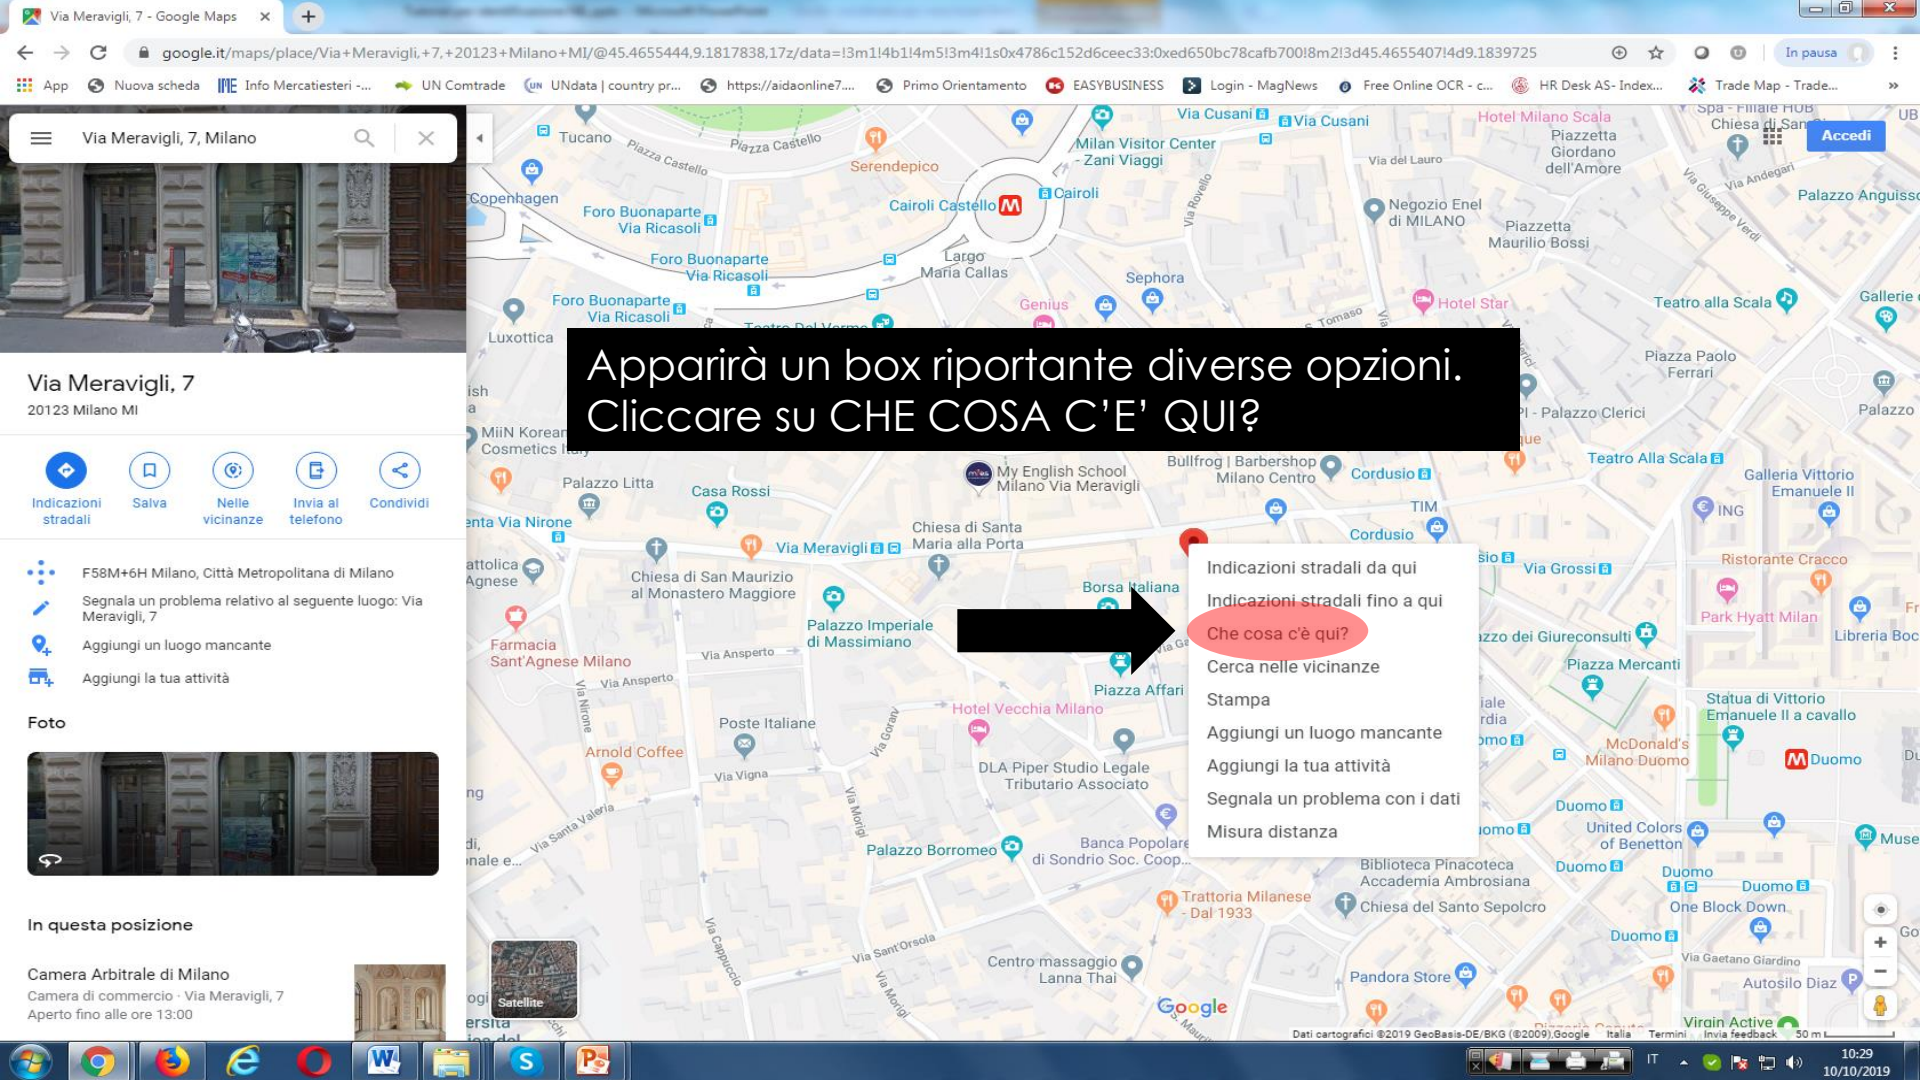

# GOOGLE MAPS

Ipotizziamo di voler identificare le coordinate della sede Promositalia in via Meravigli 7 a Milano.

Collegarsi a <https://www.google.it/maps>

Scrivere nella barra di ricerca  
l'indirizzo ricercato: via Meravigli 7,  
Milano

Posizionare il mouse sul puntatore nella mappa che segnala la localizzazione dell'indirizzo. Cliccare sul tasto destro del mouse.

Apparirà un box riportante diverse opzioni.  
Cliccare su CHE COSA C'E' QUI?