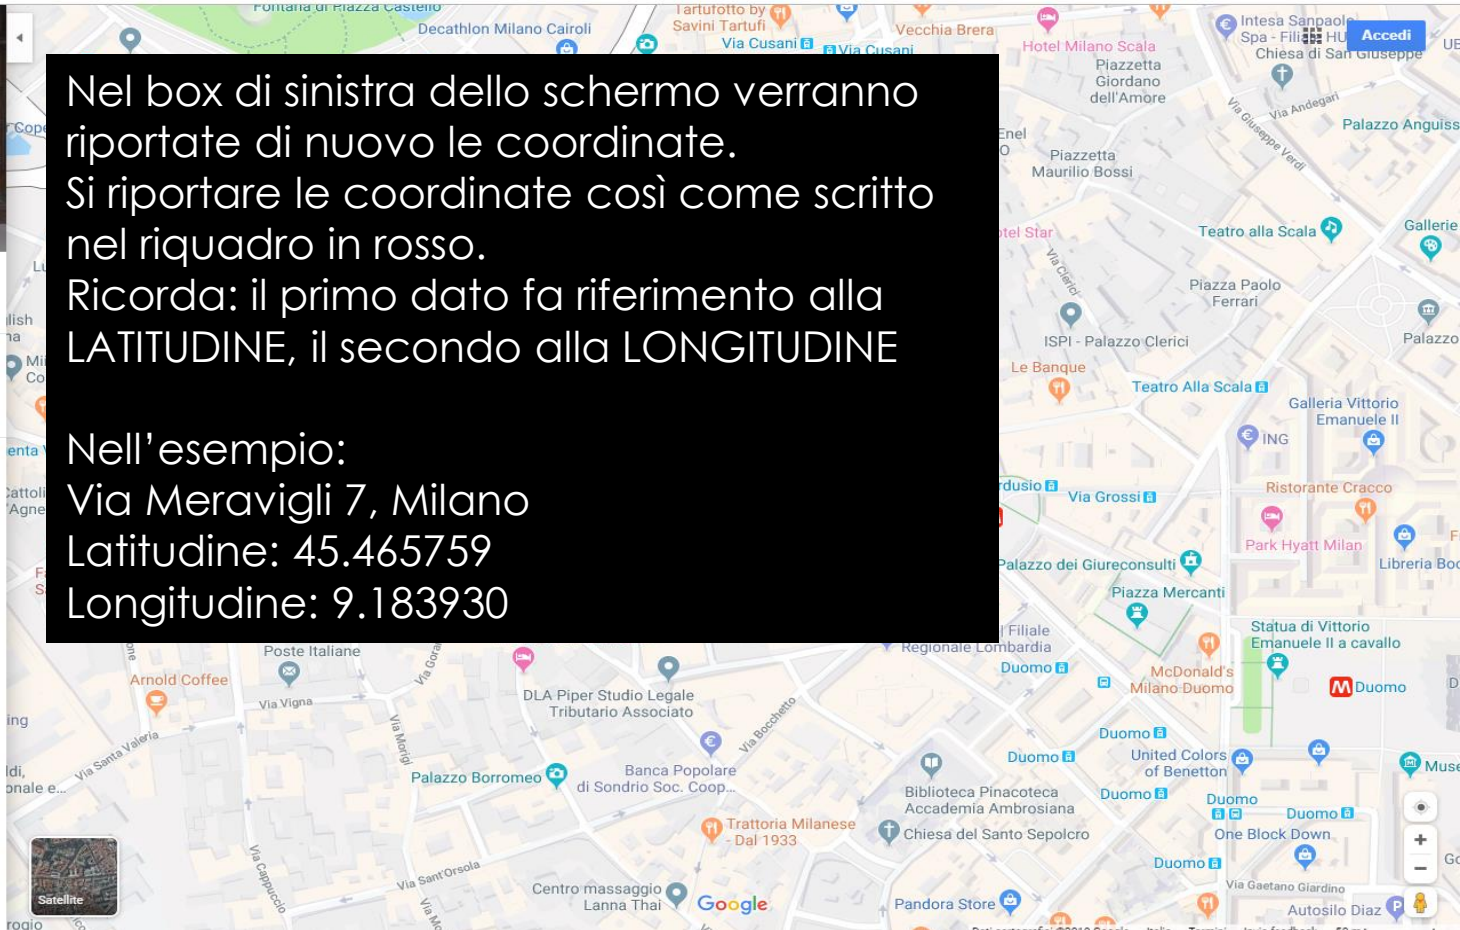

Via Meravigli, 6-8  
20123 Milano MI  
45.465759, 9.183930

Via Meravigli, 7, Milano

Via Meravigli, 7

20123 Milano MI

- Indicazioni stradali
- Salva
- Nelle vicinanze
- Invia al telefono
- Condividi

- F58M+6H Milano, Città Metropolitana di Milano
- Segnala un problema relativo al seguente luogo: Via Meravigli, 7
- Aggiungi un luogo mancante
- Aggiungi la tua attività

Foto

In questa posizione

Camera Arbitrale di Milano

Camera di commercio - Via Meravigli, 7  
Aperto fino alle ore 13:00

Via Meravigli, 7, Milano

45°27'56.7"N 9°11'02.2"E  
45.465759, 9.183930

- Indicazioni stradali
- Salva
- Nelle vicinanze
- Invia al telefono
- Condividi

- Zona 1 Centro Storico, 20123 Milano MI
- F58M+8H Milano, Città Metropolitana di Milano
- Aggiungi un luogo mancante
- Aggiungi la tua attività

Nel box di sinistra dello schermo verranno riportate di nuovo le coordinate.  
 Si riportare le coordinate così come scritto nel riquadro in rosso.  
 Ricorda: il primo dato fa riferimento alla LATITUDINE, il secondo alla LONGITUDINE

Nell'esempio:  
 Via Meravigli 7, Milano  
 Latitudine: 45.465759  
 Longitudine: 9.183930