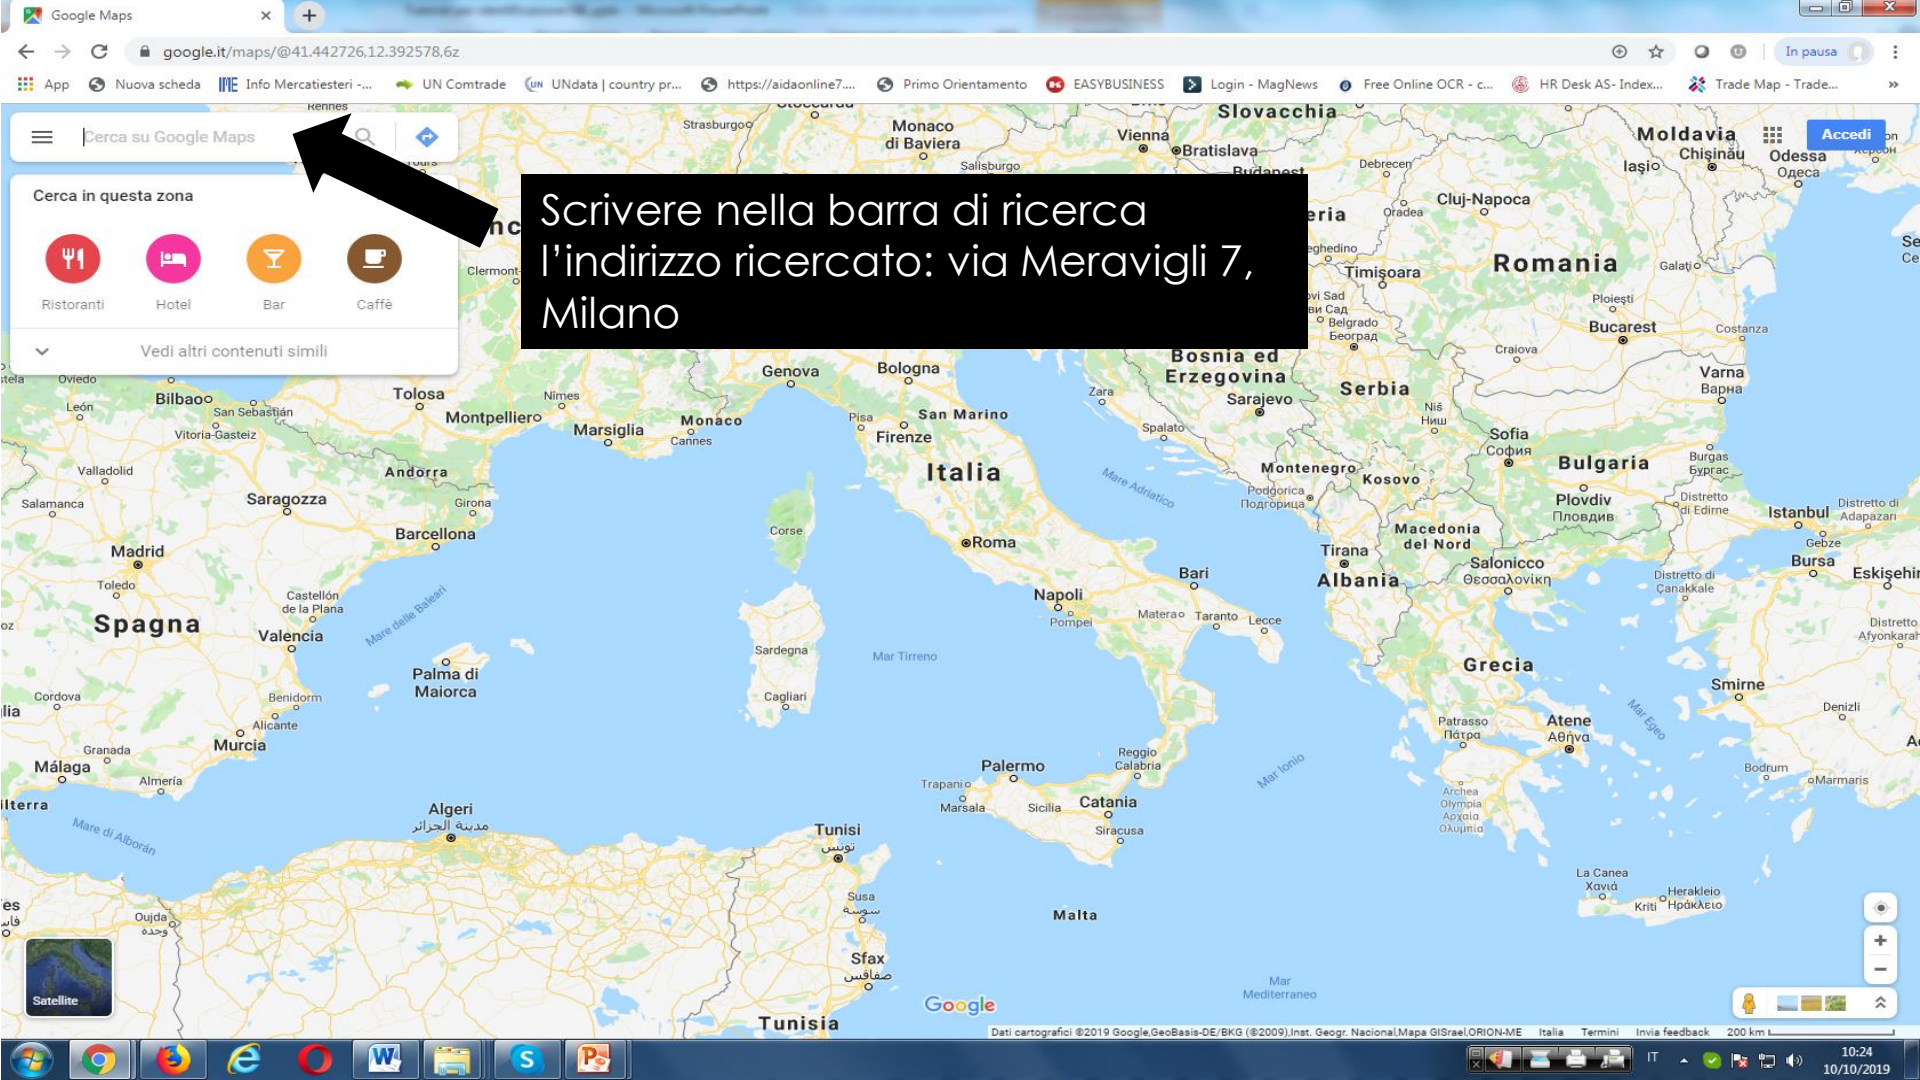

# GEOLOCALIZZAZIONE

Per poter geolocalizzare un punto sulle mappe internet è necessario fornirne le coordinate di longitudine e latitudine.

# COME PROCEDERE?

Su internet sono presenti numerosi siti che permettono di identificare latitudine e longitudine di uno specifico indirizzo.

Si descrive qui la metodologia per farlo attraverso Google Maps.

# GOOGLE MAPS

Ipotizziamo di voler identificare le coordinate della sede Promositalia in via Meravigli 7 a Milano.

Collegarsi a <https://www.google.it/maps>

Scrivere nella barra di ricerca  
l'indirizzo ricercato: via Meravigli 7,  
Milano

Posizionare il mouse sul puntatore nella mappa che segnala la localizzazione dell'indirizzo. Cliccare sul tasto destro del mouse.

Apparirà un box riportante diverse opzioni.  
Cliccare su CHE COSA C'E' QUI?