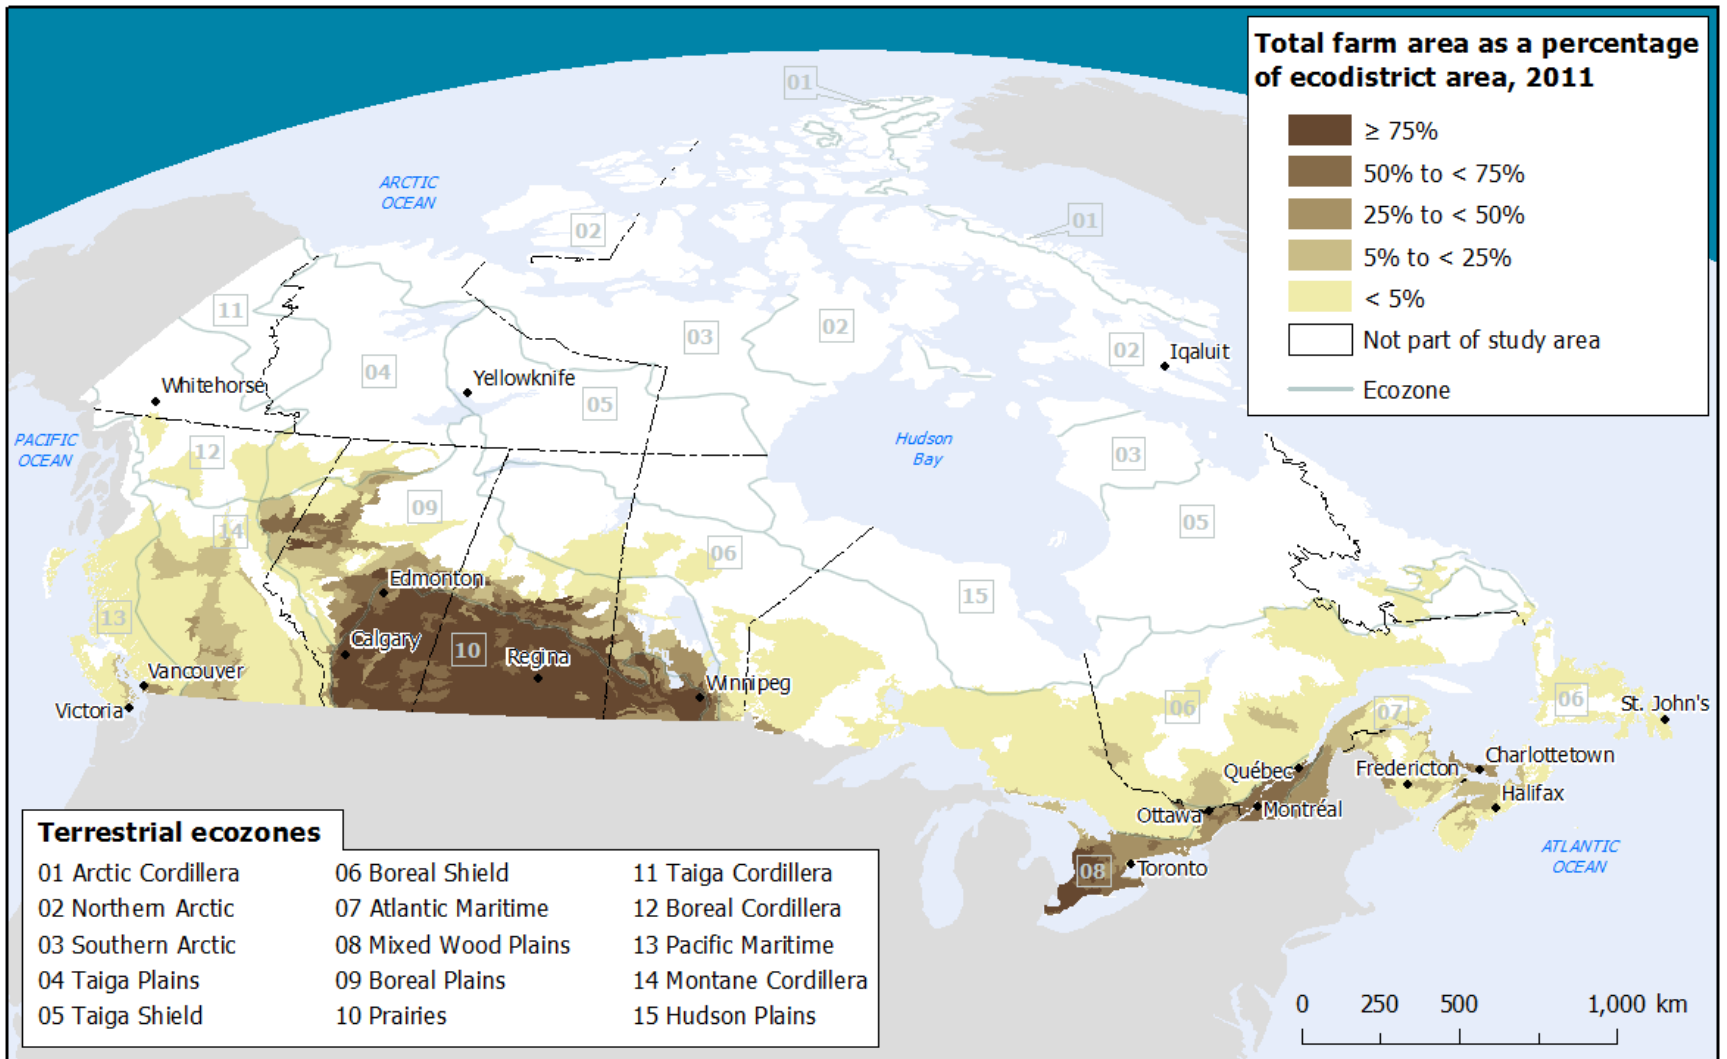

June 18, 2020

Canada

COS'È IL CANADA?

TERRITORIO

9,984,670 km²

POPOLAZIONE

37,602,185 persone

CANADA - SETTORE AGRICOLO