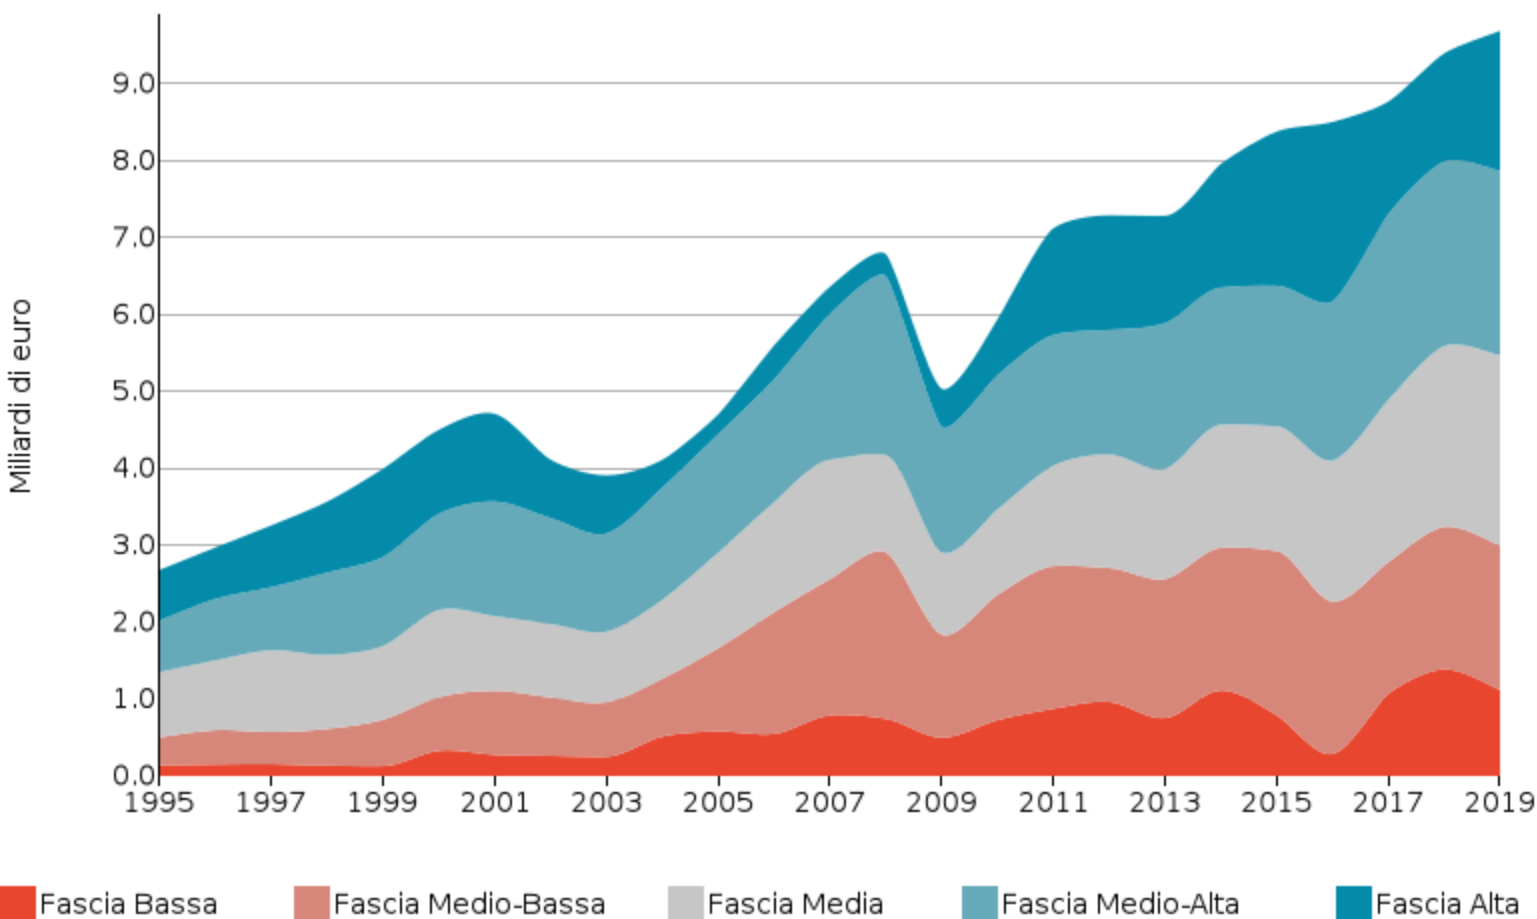

Import olandese di Strumenti e attrezzature per fasce di prezzo

Fonte: Sistema Informativo ExportPlanning

Esportatore: TOT, Importatore: NLD, Anno: ALL, Fascia di prezzo: ALL, Valuta: EUR, Prod: F2

Import olandese di Strumenti e attrezzature per l'industria